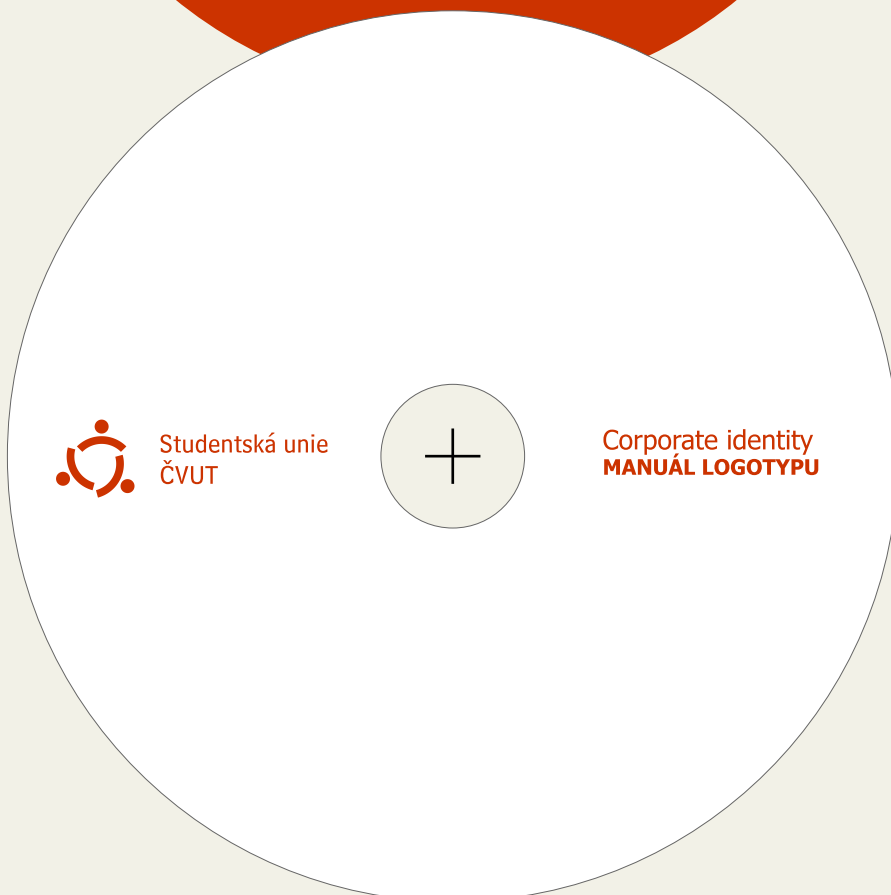

Úpravu propagačních materiálů - design jednotlivých tiskovin, dárkových předmětů etc. - je třeba vždy řešit tak, aby odpovídala celkovému pojetí manuálu pro užití logotypu SU.

Logo vyjadřuje motiv sloučení studentských organizací při ČVUT v jedinou Studentskou unii.

Vizitka 8,5 x 5 cm

75 %

75 %

Studentská unie
ČVUT

Studentská unie
ČVUT

logo_hlavní
logo_doplňkové
vizitka
hlavičkový papír
obálka
trička
propiska a pero
hrnečky
vlajka
CD