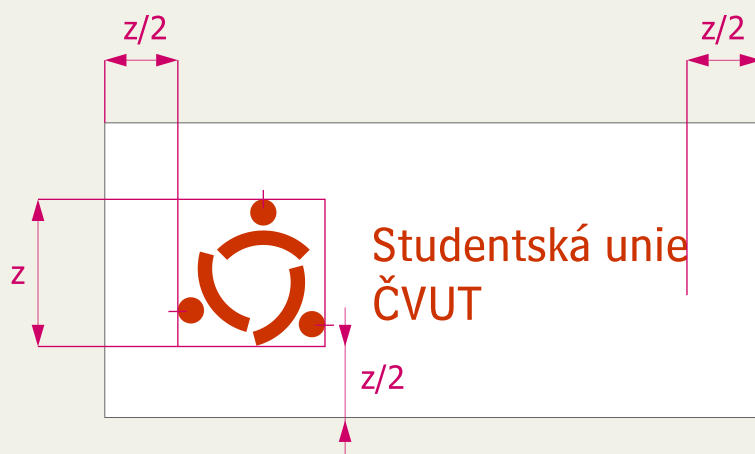

RGB

R - 204
G - 51
B - 0

100 % černá

60 % černá

Ochranný prostor

Poměry a velikosti

Základním písmem Studentské unie je Tahoma použitelná v jejích základních řezech normal, bold. Toto písmo slouží i pro nadpisy, podnadpisy a hesla.