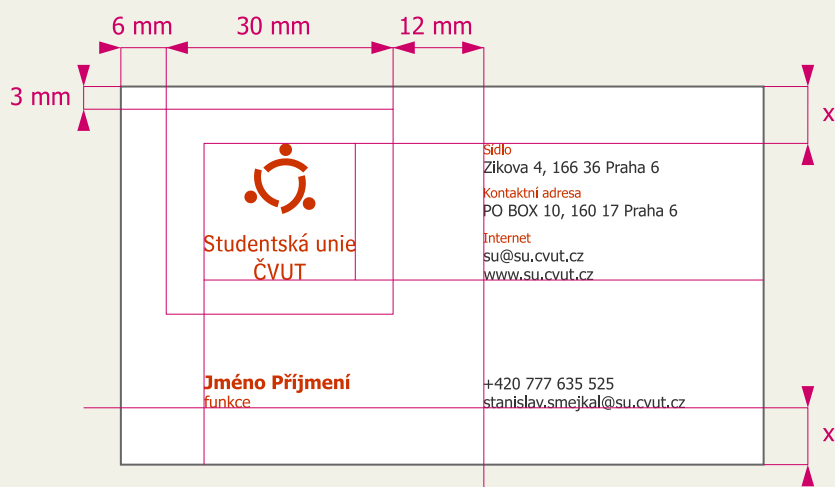

Vizitka 8,5 x 5 cm

75 %

75 %

Studentská unie
ČVUT

Studentská unie
ČVUT

logo_hlavní
logo_doplňkové
vizitka
hlavičkový papír
obálka
trička
propiska a pero
hrnečky
vlajka
CD