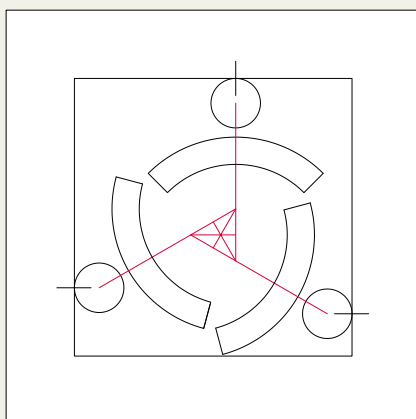

Manuál pro užití logotypu Studentské unie je soubor pokynů, jak s logotypem pracovat, aby byl jednotný grafický design SU.

Manuál obsahuje pokyny pro závazné používání logotypu, barevnosti a píssem.

Součástí manuálu je závazné řešení podoby merkantilních tisků (vizitky, hlavičkové papíry a obálky).

Manuál slouží pro vnitřní potřeby SU, dále k poskytování informací výtvarníkům, pracovníkům tiskáren, redakcím a partnerům.

Úpravu propagačních materiálů - design jednotlivých tiskovin, dárkových předmětů etc. - je třeba vždy řešit tak, aby odpovídala celkovému pojetí manuálu pro užití logotypu SU.